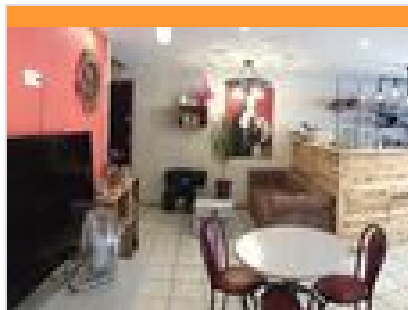

Le Tandem bistrot - vélo

☎ 09 84 40 91 50

22 RUE DE LA LIBERTE en bas de la
rue piétonne

0.5 km
📍 Embrun

Le Tandem est un café, bar où on peut venir manger un morceau salé ou sucré. Au Tandem vous trouverez aussi Rico Mountain, mécanicien cycle. Passionné, Rico monte et répare vos vélos!